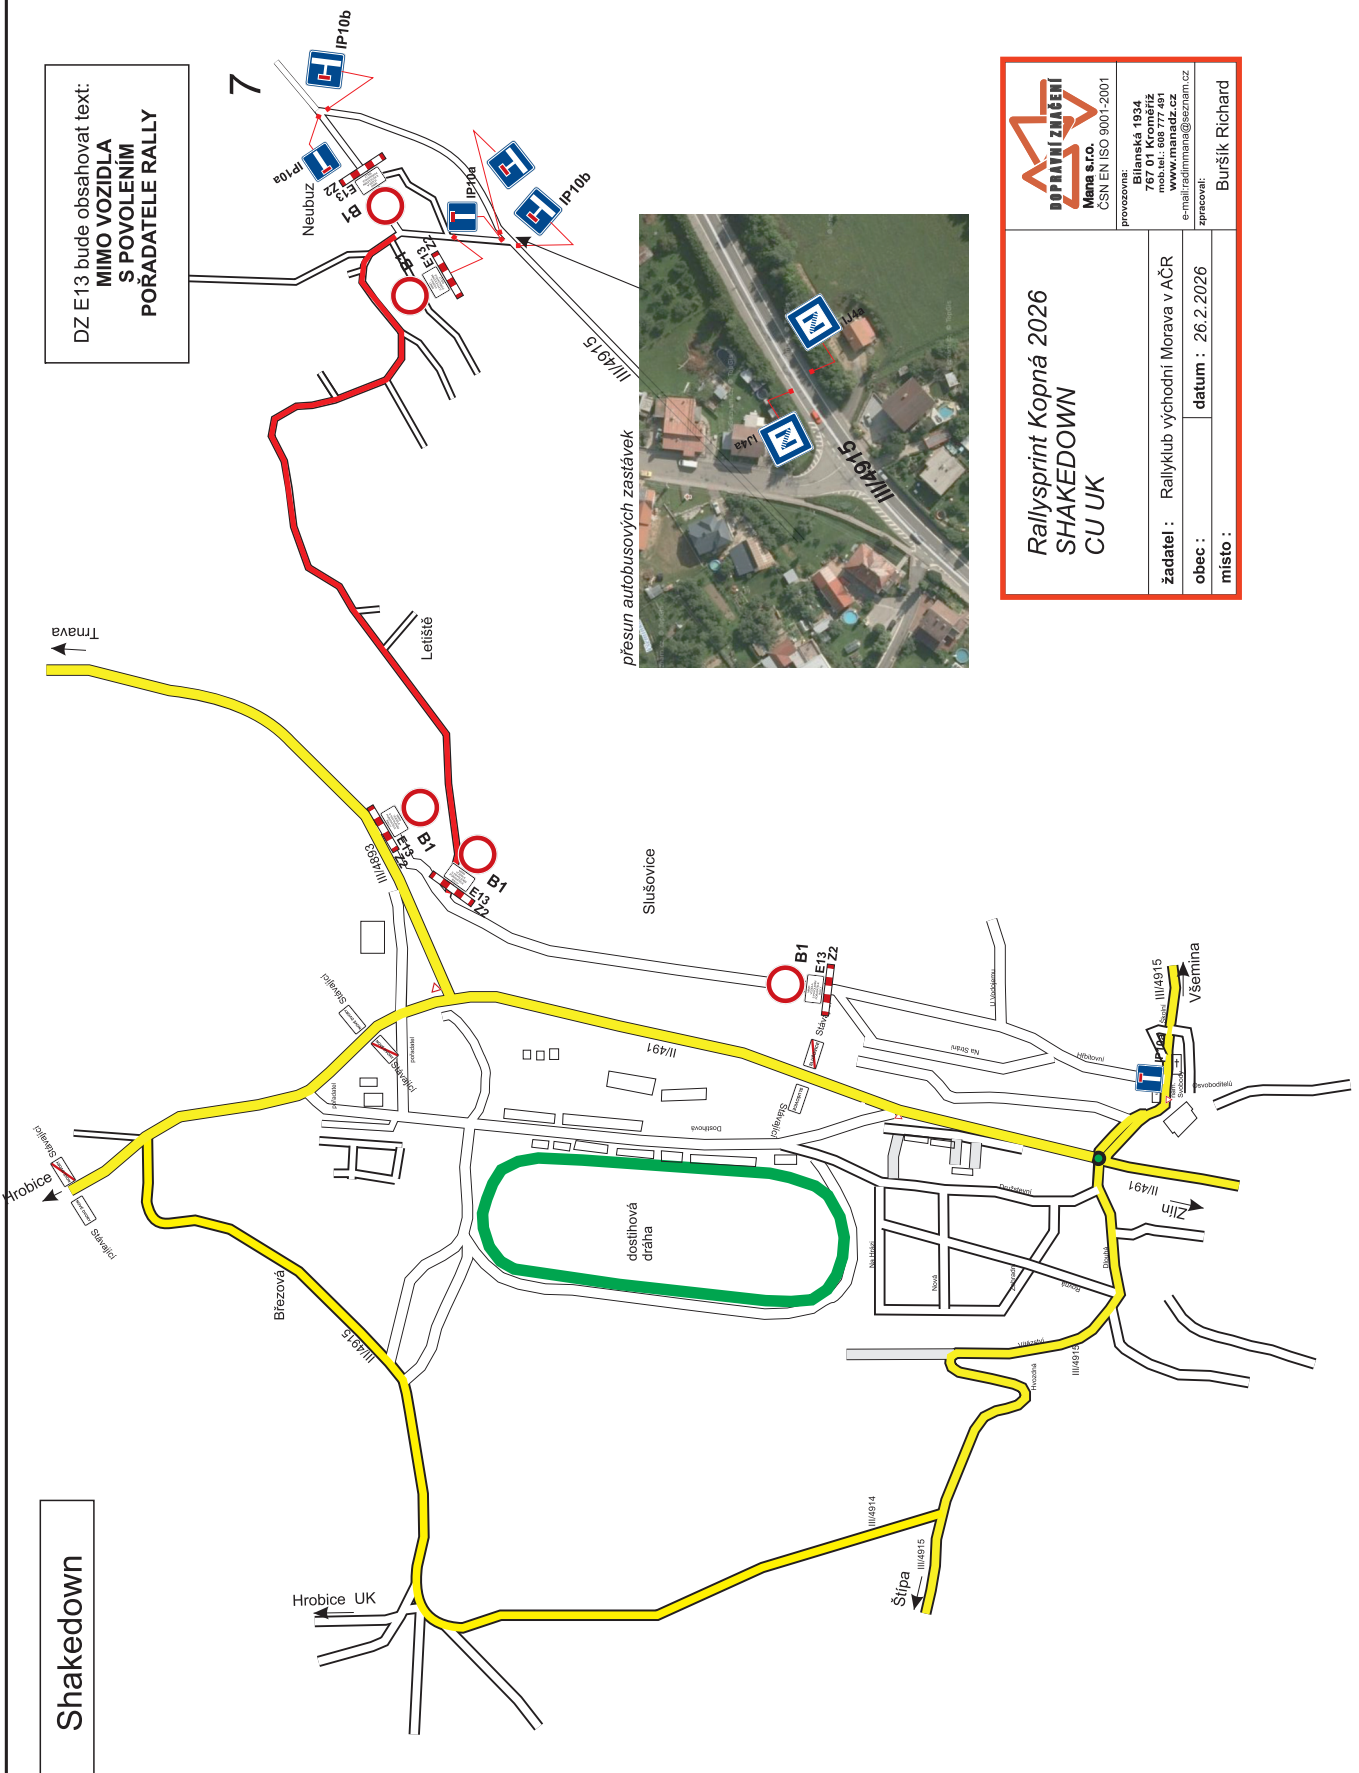

Shakedown - Neubuz

Uzavírka	Pátek 8. 5. 2026	14:00 - 18:00
-----------------	-------------------------	----------------------

RZ 1/4 Kameňák

Mezi průjezdy se RZ neotevívá!

Uzavírka	Sobota 9. 5. 2026	07:58 - 16:00
-----------------	--------------------------	----------------------

RZ 2/5 Kopná

Mezi průjezdy se RZ neotevívá!

Uzavírka	Sobota 9. 5. 2026	08:26 - 16:00
-----------------	--------------------------	----------------------

RZ 3/6 Zádveřice

Mezi průjezdy se RZ neotevívá!

Uzavírka	Sobota 9. 5. 2026	10:34 - 17:30
-----------------	--------------------------	----------------------

RALLYSPRINT KOPNÁ 2026

Dopravní značení - Shakedown

STRANA
PAGE

20

 <p>DOPRAVNÍ ZNAČENÍ Měna s.r.o. CSN EN ISO 9001:2001</p>	<p>provozovna: Bílanská 1934 671 01 tel: +420 777 777 402 www.manadz.cz e-mail: info@manadz.cz</p>
	<p>zadatel : Rallyklub východní Morava v AČR obec : datum : 26.2.2026 místo :</p>
<p>Rallysprint Kopná 2026 SHAKEDOWN CU UK</p>	
<p>zpracoval: Bursík Richard</p>	

DZ E13 bude obsahovat text:
**MIMO VOZIDLA
S POVOLENÍM
POŘADATELERALLY**

SILNICE III/4893 KAŠAVA-PODKOPNÁ LHOTA-TRNAVA UZAVŘENA

Slušovice

RZ 2,5 Kopná

DZ E13 bude obsahovat text:
MIMO VOZIDLA S PŮVOLENÍM POŘADATELE RALLY