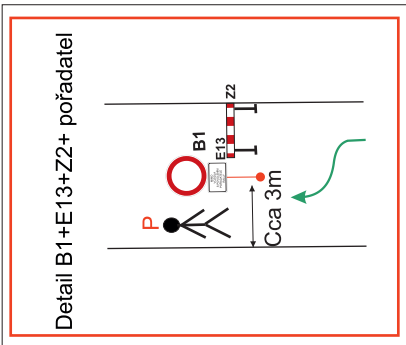

DZ E13 bude obsahovat text:
**MIMO VOZIDLA
S POVOLENÍM
POŘADATELERALLY**

SILNICE III/4893 KAŠAVA-PODKOPNÁ LHOTA-TRNAVA UZAVŘENA

Slušovice

RZ 2,5 Kopná

DZ E13 bude obsahovat text:
MIMO VOZIDLA S PŮVOLENÍM POŘADATELE RALLY