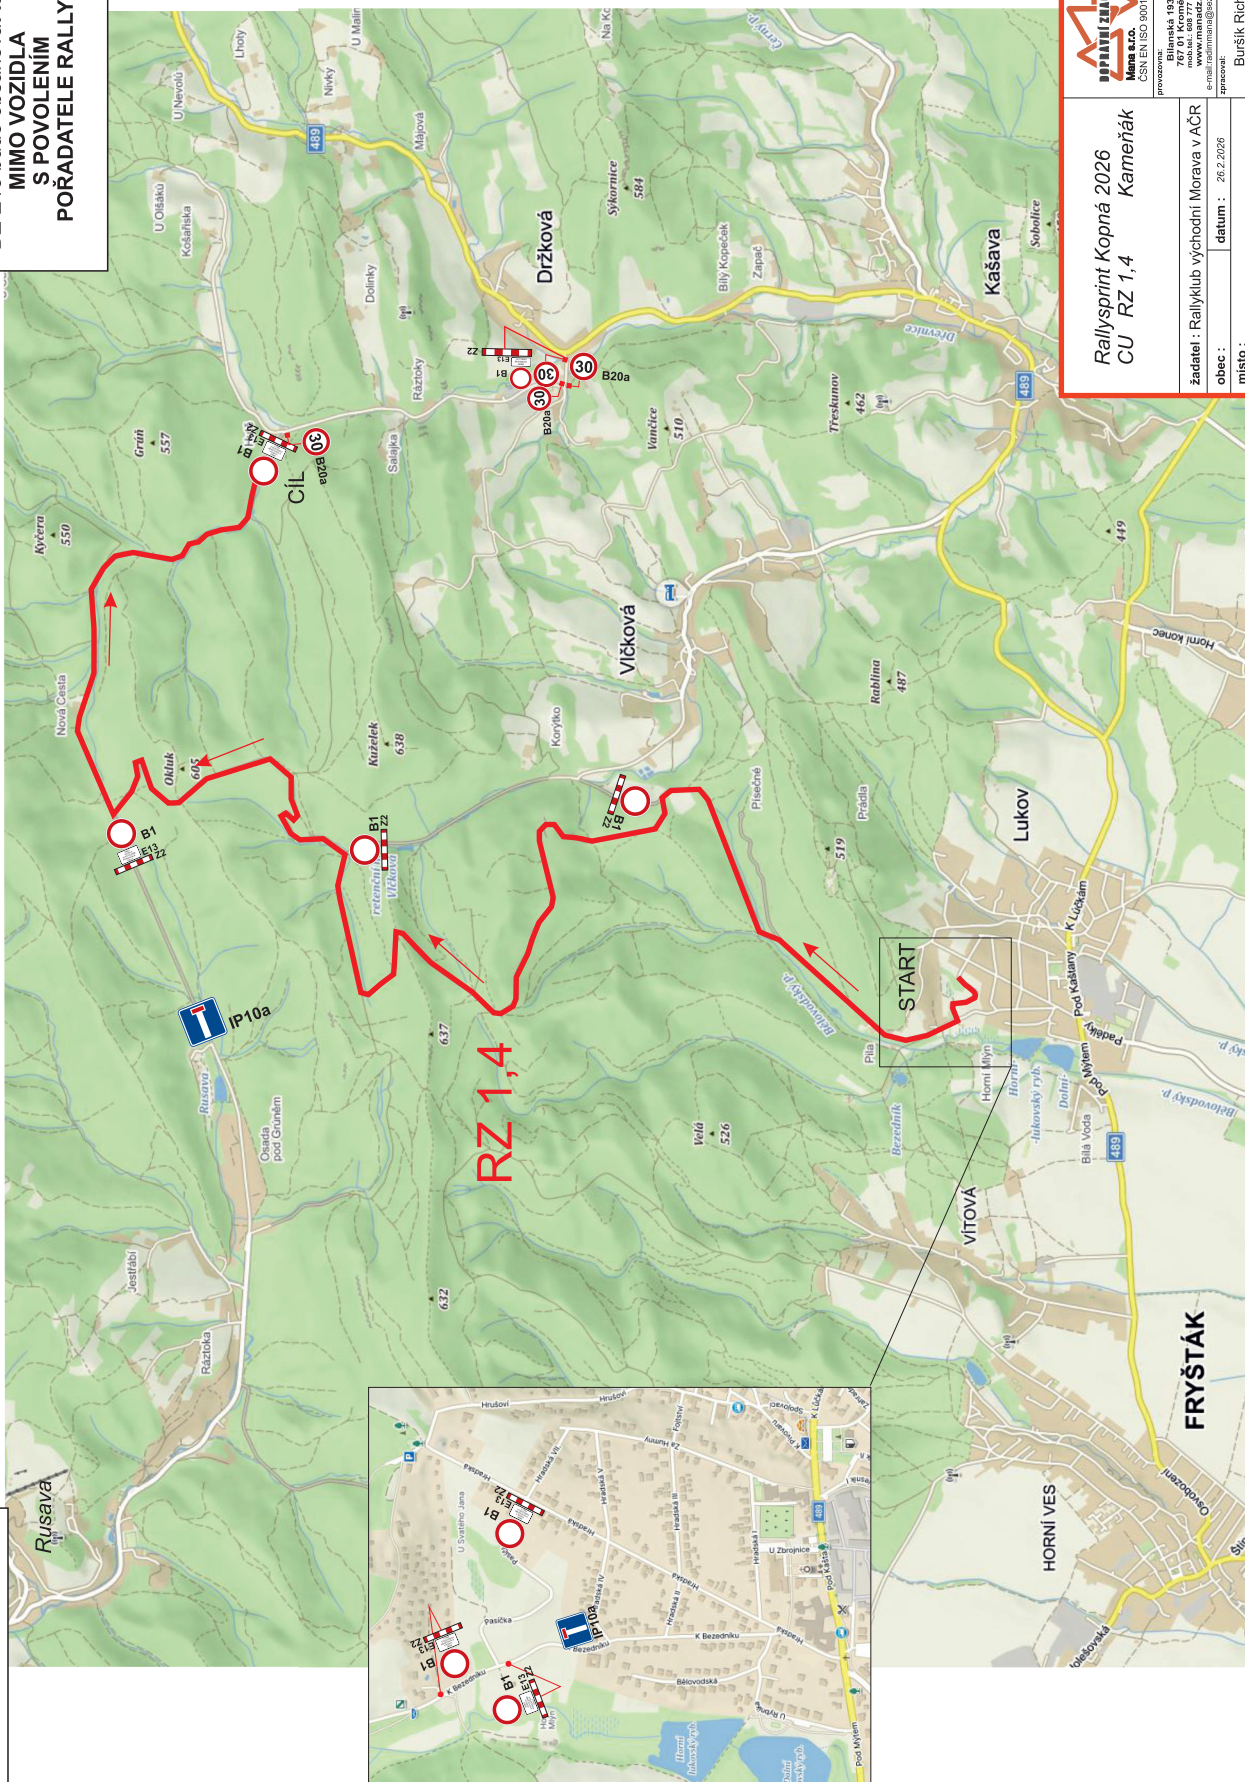

RALLYSPRINT KOPNÁ 2026

Dopravní značení - RZ 1,4 Kameňák

STRANA
PAGE

21

DZ E13 bude obsahovat text:
**MIMO VOZIDLA
S POVOLENÍM
POŘADATELE RALLY**

RZ 1,4 Kameňák

OPRAVNĚNÍ ZNAČENÍ
Mimo a.s. o.
Bílinská 1934
767 01 Kroměříž
www.mimo.cz
e-mail: radmin@mimo.cz

Rallysprint Kopná 2026
CU RZ 1,4 Kameňák

Zařaditel: Rallyklub východní Morava v AČR
datum: 26.2.2026

místo: Bursík, Richard

!!! Bezpečnostní telefon +420 777 505 402 +420 776 339 319 !!!