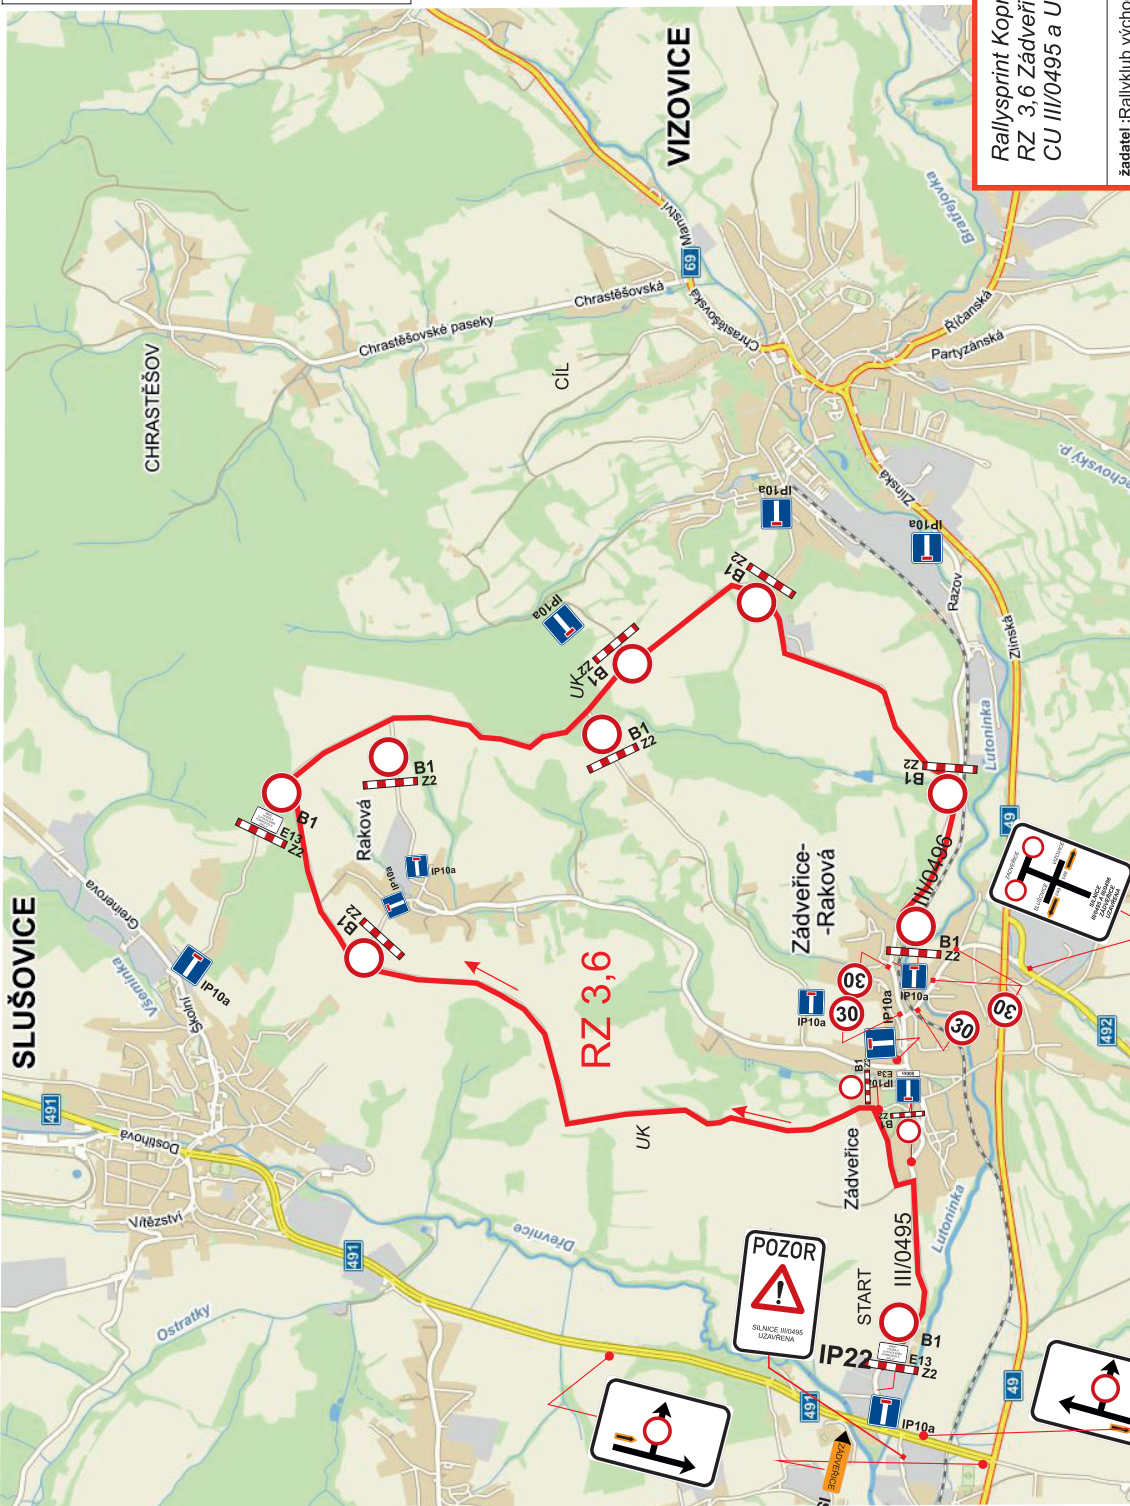

DZ E13 bude obsahovat text:
MIMO VOZIDLA S PŮVOLENÍM POŘADATELE RALLY

DZ IP22 a IS11 bude obsahovat text:
SILNICE III/0495 UZAVŘENA

  MAMA s.r.o. provozovna: Blatná 1934 tel.čís. : 777 777 495 fax.čís. : 777 777 495 www.mamadz.cz e-mail: radim.mama@seznam.cz	žadatel: Rallyklub východní Morava v AČR obec : místo :
	datum : 26.2.2026 pořadatel: Bursík Richard