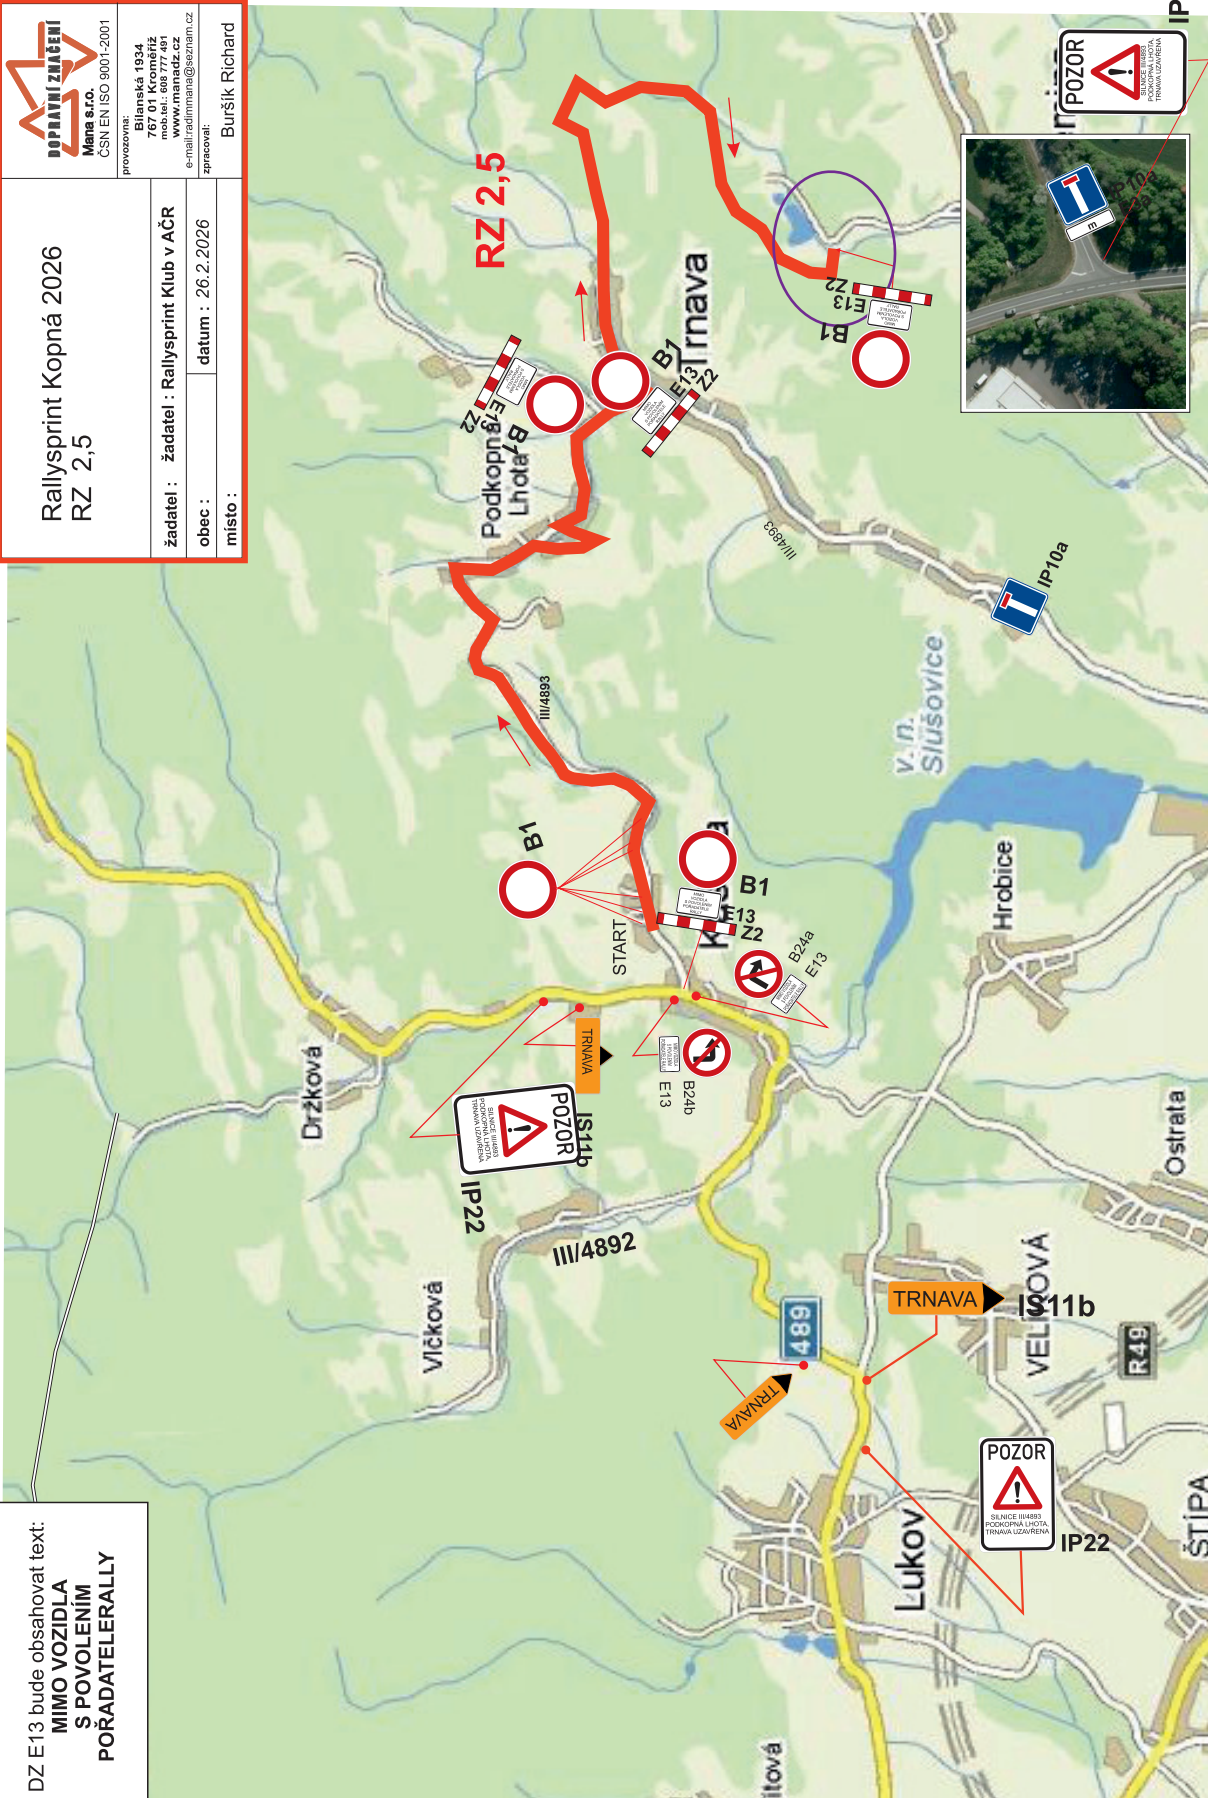

Shakedown - Neubuz

Uzavírka	Pátek 8. 5. 2026	14:00 - 18:00
-----------------	-------------------------	----------------------

RZ 1/4 Kameňák

Mezi průjezdy se RZ neotevívá!

Uzavírka	Sobota 9. 5. 2026	07:58 - 16:00
-----------------	--------------------------	----------------------

RZ 2/5 Kopná

Mezi průjezdy se RZ neotevívá!

Uzavírka	Sobota 9. 5. 2026	08:26 - 16:00
-----------------	--------------------------	----------------------

RZ 3/6 Zádveřice

Mezi průjezdy se RZ neotevívá!

Uzavírka	Sobota 9. 5. 2026	10:34 - 17:30
-----------------	--------------------------	----------------------

DZ E13 bude obsahovat text:
**MIMO VOZIDLA
S POVOLENÍM
POŘADATELERALLY**

SILNICE III/4893 KAŠAVA-PODKOPNÁ LHOTA-TRNAVA UZAVŘENA

Slušovice

RZ 2,5 Kopná

DZ E13 bude obsahovat text:
MIMO VOZIDLA S PŮVOLENÍM POŘADATELE RALLY